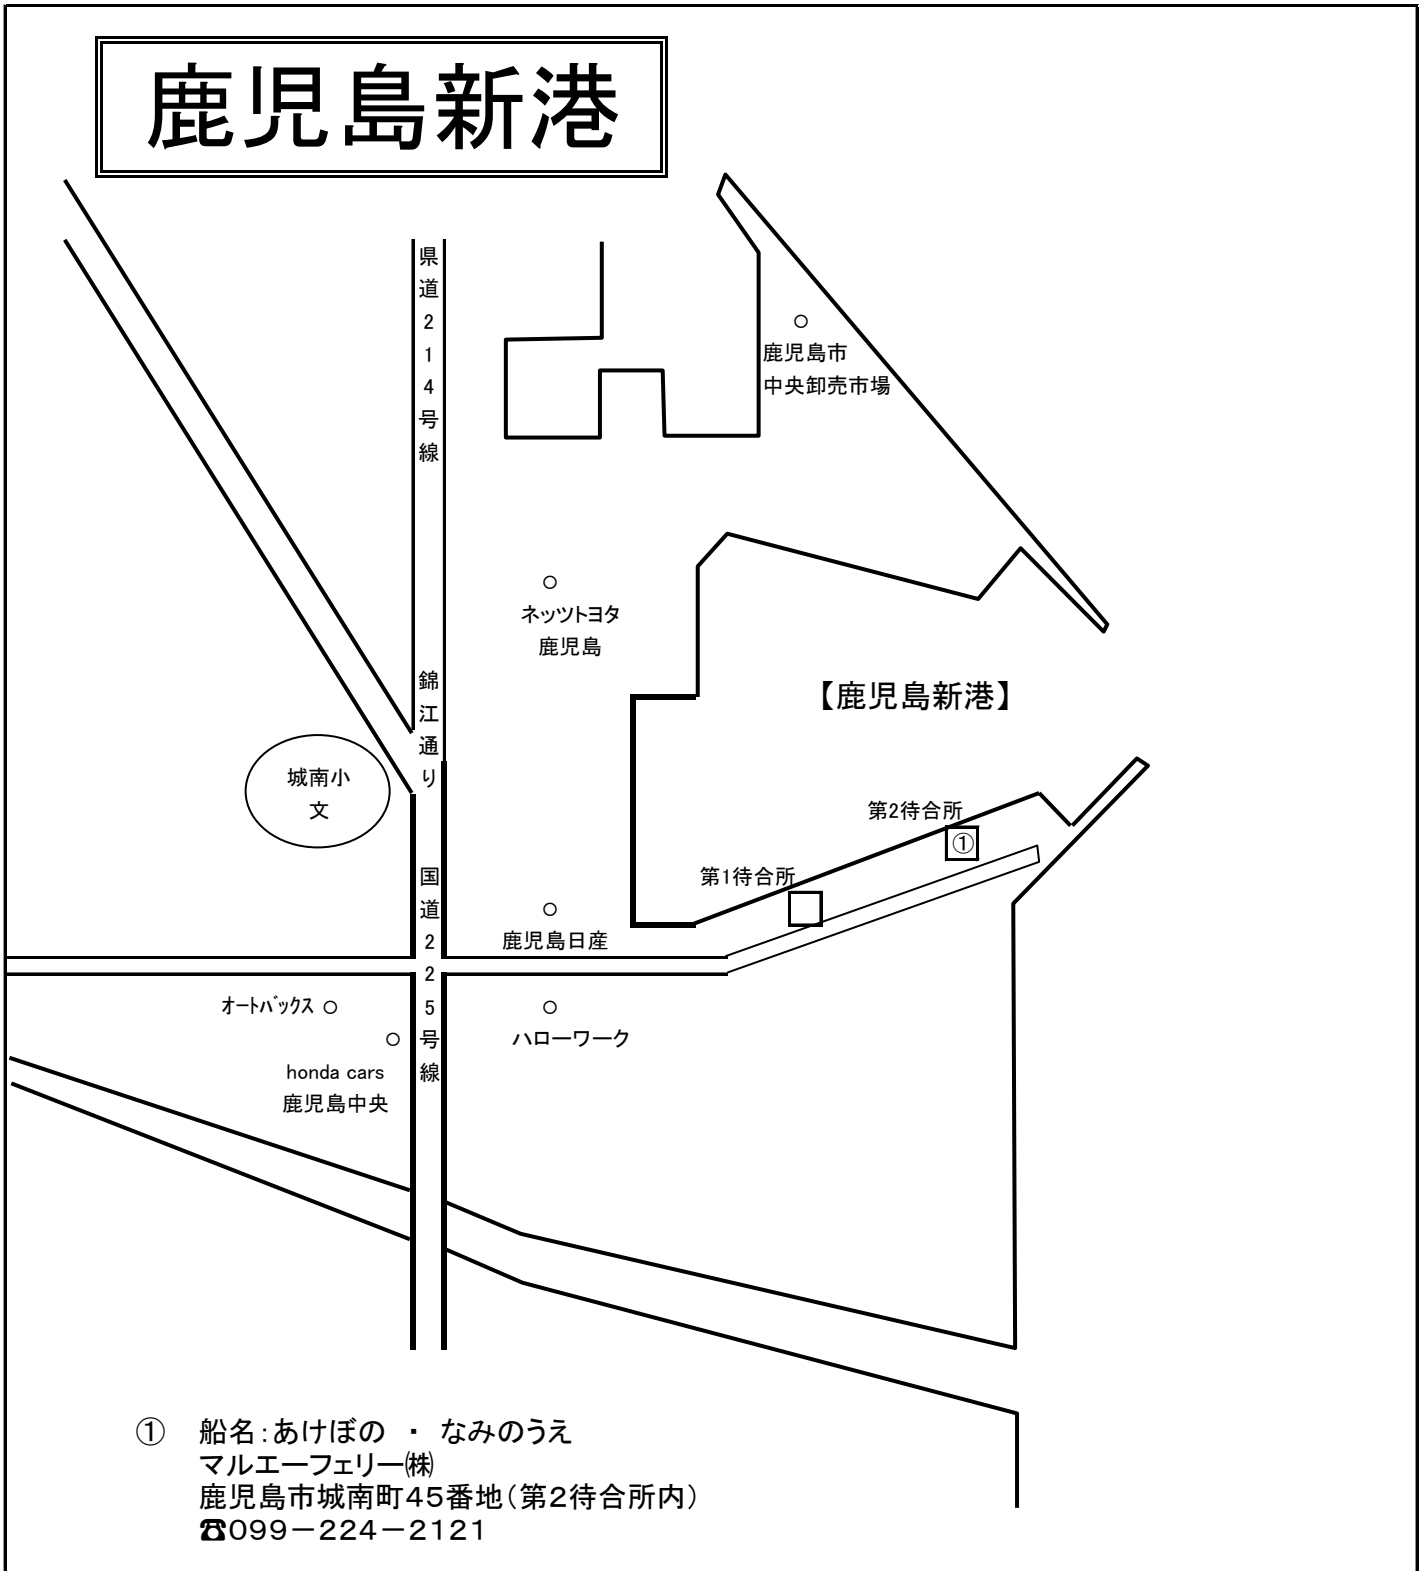

東西海運株式会社 宮崎営業所

〒880-0806 宮崎市広島2-5-16

興亜宮崎ビル2F

TEL 0985-35-2948 FAX 0985-35-2949

# 鹿児島新港

- ① 船名:あけぼの・なみのうえ  
マルエーフェリー(株)  
鹿児島市城南町45番地(第2待合所内)  
☎099-224-2121